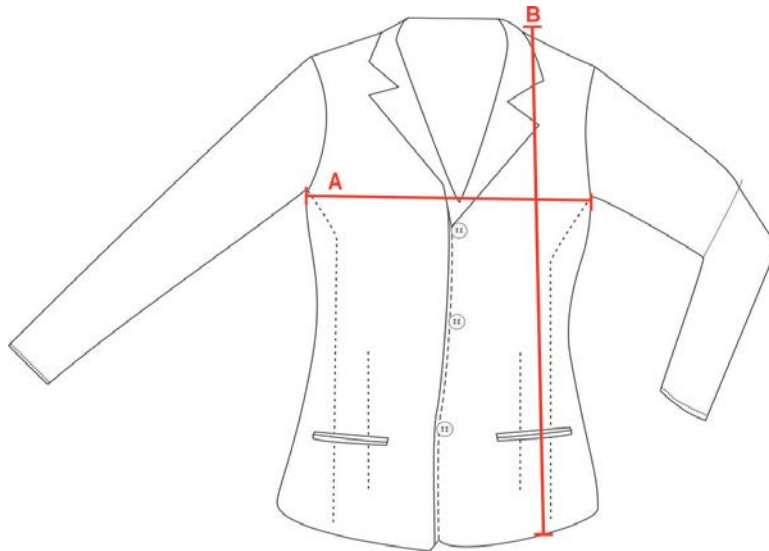

SCHEDA MISURE PRODOTTO

ITEM SIZE CHART

Art. L078

	38	40	42	44	46	48	U/MISURA - U/MEASURE
A	46	48	50	52	54	56	cm
B	58	60	60	60	62	62	cm

LE MISURE HANNO UNA TOLLERANZA DEL +/- 3% - RESTRINGIMENTO MASSIMO AL LAVAGGIO 5%

MEASURES HAVE A TOLERANCE OF +/- 3% - MAXIMUM SHRINKING AFTER WASH 5%