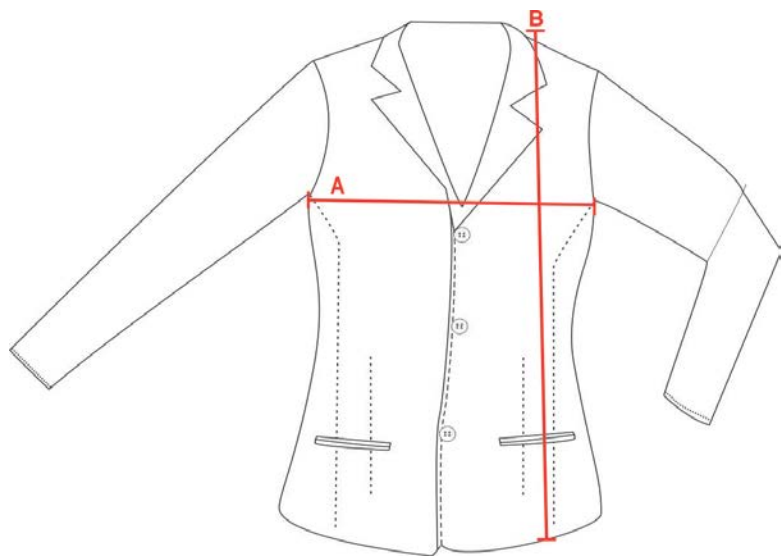

SCHEDA MISURE PRODOTTO

ITEM SIZE CHART

Art. L033

	38	40	42	44	46	48	50	U/MISURA - U/MEASURE
A	46	48	50	52	54	56	58	cm
B	58	60	60	60	62	62	64	cm

	38	40	42	44	46	48	50	U/MISURA - U/MEASURE
C	30	32	34	36	38	40	42	cm
D	49	50	51	52	53	54	56	cm

LE MISURE HANNO UNA TOLLERANZA DEL +/- 3% - RESTRINGIMENTO MASSIMO AL LAVAGGIO 5%

MEASURES HAVE A TOLERANCE OF +/- 3% - MAXIMUM SHRINKING AFTER WASH 5%