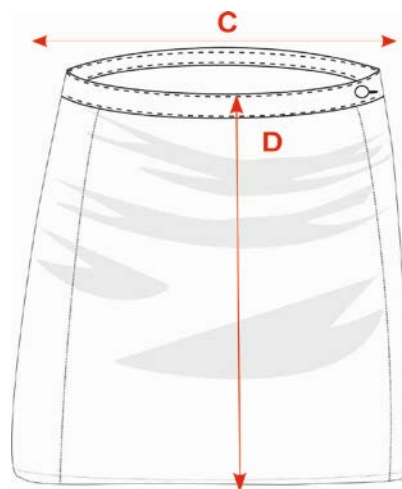

SCHEDA MISURE PRODOTTO

ITEM SIZE CHART

Art. L033

	38	40	42	44	46	48	50	U/MISURA - U/MEASURE
A	46	48	50	52	54	56	58	cm
B	58	60	60	60	62	62	64	cm

	38	40	42	44	46	48	50	U/MISURA - U/MEASURE
C	30	32	34	36	38	40	42	cm
D	49	50	51	52	53	54	56	cm

LE MISURE HANNO UNA TOLLERANZA DEL +/- 3% - RESTRINGIMENTO MASSIMO AL LAVAGGIO 5%

MEASURES HAVE A TOLERANCE OF +/- 3% - MAXIMUM SHRINKING AFTER WASH 5%