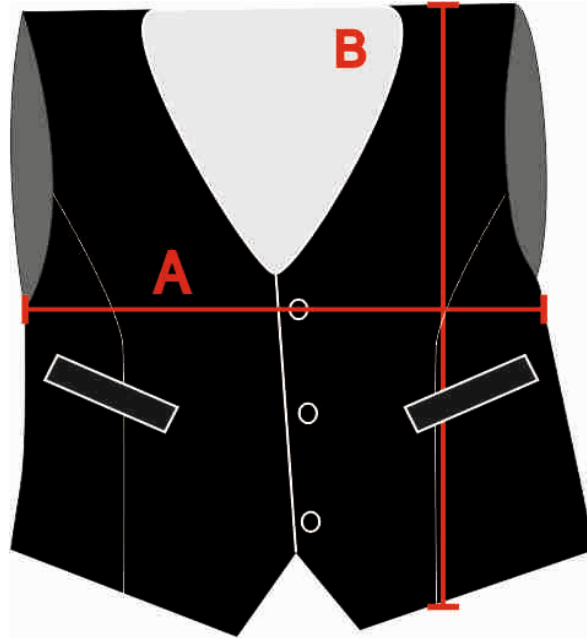

**SCHEMA MISURE PRODOTTO****ITEM SIZE CHART****Art. L312**

	S	M	L	XL	XXL	U/MISURA - U/MEASURE
A	48	52	56	58	62	cm
B	70	72	74	75	77	cm

LE MISURE HANNO UNA TOLLERANZA DEL +/- 3% - RESTRINGIMENTO MASSIMO AL LAVAGGIO 5%  
MEASURES HAVE A TOLERANCE OF +/- 3% - MAXIMUM SHRINKING AFTER WASH 5%