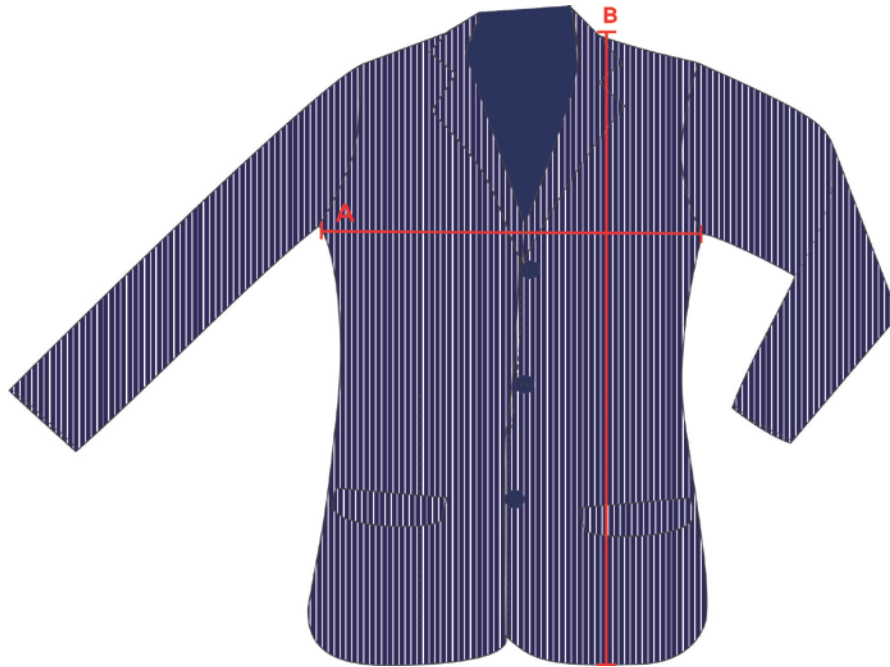

SCHEDA MISURE PRODOTTO

ITEM SIZE CHART

Art. L111

	44	46	48	50	54	56	58	U/MISURA - U/MEASURE
A	50	52	54	56	58	60	62	cm
B	76	77	78	79	80	81	82	cm

LE MISURE HANNO UNA TOLLERANZA DEL +/- 3% - RESTRINGIMENTO MASSIMO AL LAVAGGIO 5%

MEASURES HAVE A TOLERANCE OF +/- 3% - MAXIMUM SHRINKING AFTER WASH 5%