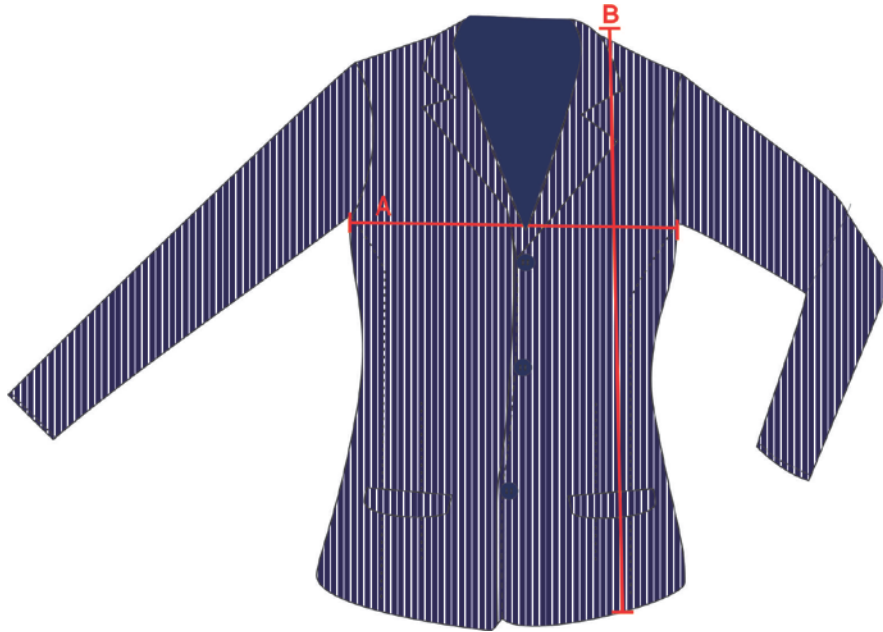

SCHEDA MISURE PRODOTTO

ITEM SIZE CHART

Art. L110

| | 38 | 40 | 42 | 44 | 46 | 48 | U/MISURA - U/MEASURE |
|---|----|----|----|----|----|----|----------------------|
| A | 46 | 48 | 50 | 52 | 54 | 56 | cm |
| B | 58 | 59 | 60 | 61 | 62 | 63 | cm |