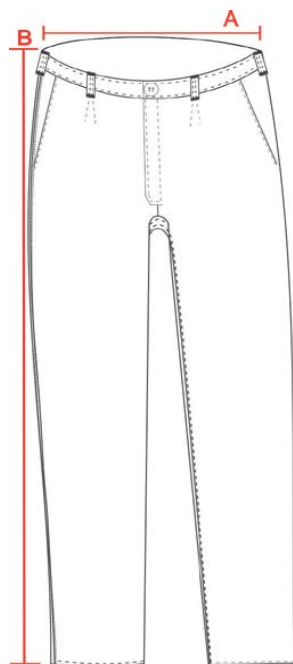

SCHEDA MISURE PRODOTTO

ITEM SIZE CHART

Art. L109

	44	46	48	50	52	54	56	58	60	U/MISURA - U/MEASURE
A	40	42	44	46	48	50	52	54	56	cm
B	117	118	120	121	122	122	124	124	124	cm

LE MISURE HANNO UNA TOLLERANZA DEL +/- 3% - RESTRINGIMENTO MASSIMO AL LAVAGGIO 5%

MEASURES HAVE A TOLERANCE OF +/- 3% - MAXIMUM SHRINKING AFTER WASH 5%