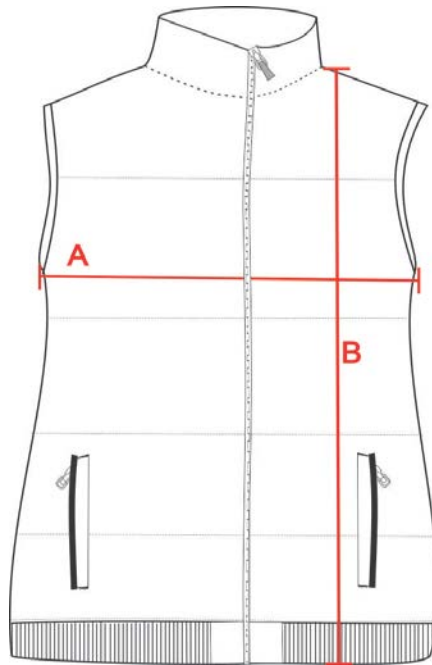

SCHEMA MISURE PRODOTTO

ITEM SIZE CHART

Art. B300

	7	9	11	13	15	U/MISURA - U/MEASURE
A	46,5	48	49,5	51	52,5	cm
B	51,5	53	54,5	56	57,5	cm

LE MISURE HANNO UNA TOLLERANZA DEL +/- 3%

MEASURES HAVE A TOLERANCE OF +/- 3%