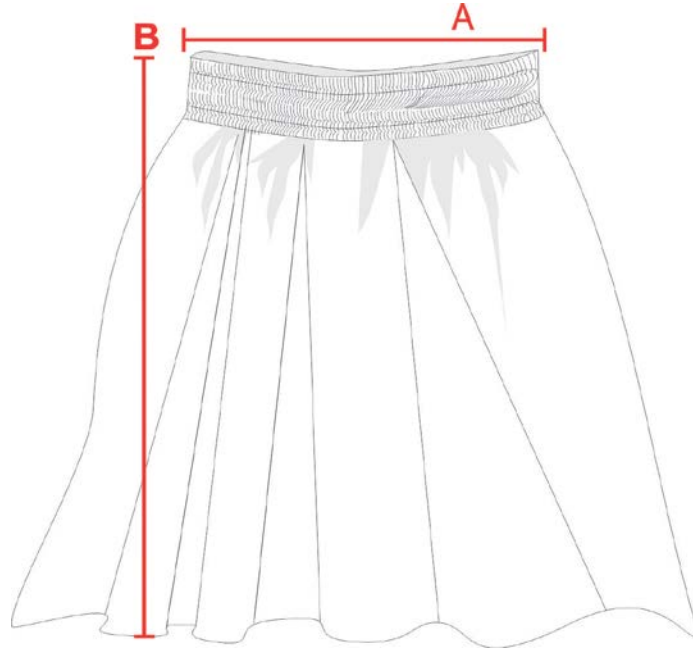

# SCHEDA MISURE PRODOTTO

# ITEM SIZE CHART

Art. B251

	6	8	10	12	14	U/MISURA - U/MEASURE
A	30	30	31	31	32	cm
B	35	36	38	40	42	cm

LE MISURE HANNO UNA TOLLERANZA DEL +/- 5% - RESTRINGIMENTO MASSIMO AL LAVAGGIO 5%

MEASURES HAVE A TOLERANCE OF +/- 5% - MAXIMUM SHRINKING AFTER WASH 5%

MISURA GIOVITA PRESA CON ELASTICO NON TESO - WAIST MEASURE TAKEN WITH WAISTBAND NOT PULLED