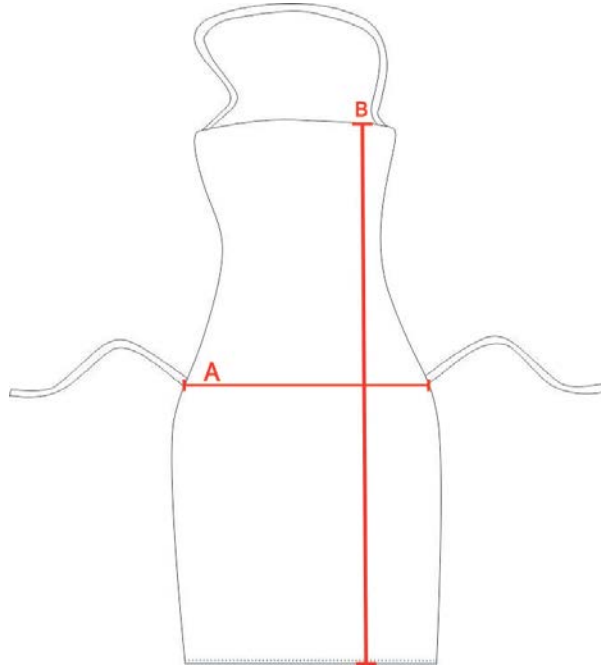

SCHEDA MISURE PRODOTTO

ITEM SIZE CHART

Art. B249

	TAGLIA UNICA / ONE SIZE	U/MISURA - U/MEASURE
A	40	cm
B	49	cm

LE MISURE HANNO UNA TOLLERANZA DEL +/- 3% - RESTRINGIMENTO MASSIMO AL LAVAGGIO 5%

MEASURES HAVE A TOLERANCE OF +/- 3% - MAXIMUM SHRINKING AFTER WASH 5%