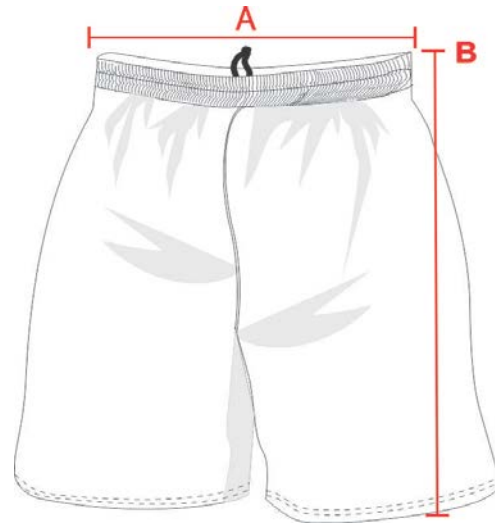

SCHEDA MISURE PRODOTTO

ITEM SIZE CHART

Art. B103

	XXS	XS	S	U/MISURA - U/MEASURE
A	23	26,5	29	cm
B	30	31	32	cm

LE MISURE HANNO UNA TOLLERANZA DEL +/- 3% - RESTRINGIMENTO MASSIMO AL LAVAGGIO 5%

MEASURES HAVE A TOLERANCE OF +/- 3% - MAXIMUM SHRINKING AFTER WASH 5%

MISURA GIOVITA PRESA CON ELASTICO NON TESO - WAIST MEASURE TAKEN WITH WAISTBAND NOT PULLED