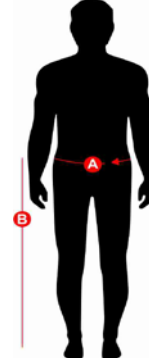

MEASURES HAVE A +/- 5% TOLERANCE  
MAXIMUM SHRINKAGE AFTER WASHING 5%

INCH

SIZE	UK SIZE	A	B	C
44	30	36	28	24
46	31	37	29	24
48	32	39	29	25
50	34	40	29	25
52	36	42	30	25
54	38	44	30	26
56	40	45	31	26
58	42	47	31	27
60	44	48	31	27

MEASURES HAVE A +/- 5% TOLERANCE  
MAXIMUM SHRINKAGE AFTER WASHING 5%

## L039 PANTALONE / TROUSERS

SCHEDA MISURE PRODOTTO

SIZE CHART

TABLEAU GUIDE DES TAILLES

TABLA GUÍA DE TALLAS

MASSTABELLE

CM

TAGLIA	A	B
44	80	111
46	84	112
48	88	113
50	92	114
52	96	115
54	100	116
56	104	117
58	108	118
60	112	119

LE MISURE HANNO UNA TOLLERANZA DEL +/- 5%  
RESTRINGIMENTO MASSIMO AL LAVAGGIO 5%

CM

SIZE	EU SIZE	A	B
44	38	80	111
46	40	84	112
48	42	88	113
50	44	92	114
52	46	96	115
54	48	100	116
56	50	104	117
58	52	108	118
60	54	112	119