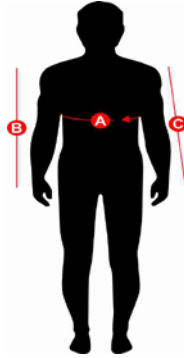

## L039 GIACCA / JACKET

SCHEDA MISURE PRODOTTO

SIZE CHART

TABLEAU GUIDE DES TAILLES

TABLA GUÍA DE TALLAS

MASSTABELLE

CM

TAGLIA	A	B	C
44	92	73	62
46	96	74	63
48	100	75	64
50	104	76	65
52	108	77	66
54	112	78	67
56	116	79	68
58	120	80	69
60	124	81	70

LE MISURE HANNO UNA TOLLERANZA DEL +/- 5%  
RESTRINGIMENTO MASSIMO AL LAVAGGIO 5%

CM

SIZE	EU SIZE	A	B	C
44	38	92	73	62
46	40	96	74	63
48	42	100	75	64
50	44	104	76	65
52	46	108	77	66
54	48	112	78	67
56	50	116	79	68
58	52	120	80	69
60	54	124	81	70

MEASURES HAVE A +/- 5% TOLERANCE  
MAXIMUM SHRINKAGE AFTER WASHING 5%

CM

SIZE	EU SIZE	A	B	C
44	38	92	73	62
46	40	96	74	63
48	42	100	75	64
50	44	104	76	65
52	46	108	77	66
54	48	112	78	67
56	50	116	79	68
58	52	120	80	69
60	54	124	81	70

LE MISURE HANNO UNA TOLLERANZA DEL +/- 5%  
RESTRINGIMENTO MASSIMO AL LAVAGGIO 5%

INCH

SIZE	UK SIZE	A	B
44	30	31	43
46	31	33	44
48	32	34	44
50	34	36	44
52	36	37	45
54	38	39	45
56	40	40	46
58	42	42	46
60	44	44	46