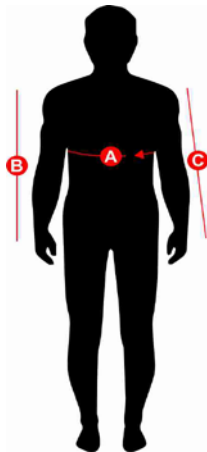

L227 UNISEX

SCHEDA MISURE PRODOTTO

SIZE CHART

TABLEAU GUIDE DES TAILLES

TABLA GUÍA DE TALLAS

MASSTABELLE

CM

TAGLIA		A	B	C
XS	40 - 42	100	78	58
S	44	108	80	60
M	46 - 48	116	82	62
L	50 - 52	124	84	64
XL	54 - 56	132	86	66
XXL	58 - 60	140	88	68
XXXL	62 - 64	148	90	70

LE MISURE HANNO UNA TOLLERANZA DEL +/- 5%
RESTRINGIMENTO MASSIMO AL LAVAGGIO 5%

CM

SIZE		A	B	C
XS	40	100	78	58
S	42	108	80	60
M	44 - 46	116	82	62
L	48 - 50	124	84	64
XL	52 - 54	132	86	66
XXL	56 - 58	140	88	68
XXXL	60 - 62	148	90	70

MEASURES HAVE A +/- 5% TOLERANCE
MAXIMUM SHRINKAGE AFTER WASHING 5%

CM

SIZE		A	B	C
XS	30 - 32	100	78	58
S	34 - 36	108	80	60
M	38 - 40	116	82	62
L	42 - 44	124	84	64
XL	46 - 48	132	86	66
XXL	50 - 52	140	88	68
XXXL	54 - 56	148	90	70

MEASURES HAVE A +/- 5% TOLERANCE
MAXIMUM SHRINKAGE AFTER WASHING 5%

INCH

SIZE		A	B	C
XS	22 - 24	39	30	22
S	26 - 28	42	31	23
M	30 - 31	45	32	24
L	33 - 35	48	33	25
XL	36 - 38	52	34	26
XXL	39 - 41	55	34	26
XXXL	43 - 44	58	35	27