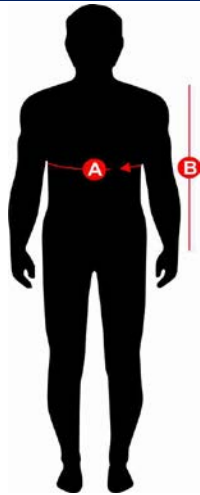

FM018

SCHEDA MISURE PRODOTTO

SIZE CHART

TABLEAU GUIDE DES TAILLES

TABLA GUÍA DE TALLAS

MASSTABELLE

CM

| TAGLIA | | A | B |
|--------|---------|-----|----|
| S | 44 | 104 | 76 |
| M | 46 - 48 | 112 | 78 |
| L | 50 - 52 | 120 | 80 |
| XL | 54 - 56 | 128 | 82 |
| XXL | 58 - 60 | 136 | 84 |

LE MISURE HANNO UNA TOLLERANZA DEL +/- 5%
RESTRINGIMENTO MASSIMO AL LAVAGGIO 5%

CM

| SIZE | | A | B |
|------|---------|-----|----|
| S | 42 | 104 | 76 |
| M | 44 - 46 | 112 | 78 |
| L | 48 - 50 | 120 | 80 |
| XL | 52 - 54 | 128 | 82 |
| XXL | 56 - 58 | 136 | 84 |

MEASURES HAVE A +/- 5% TOLERANCE
MAXIMUM SHRINKAGE AFTER WASHING 5%

CM

| SIZE | | A | B |
|------|---------|-----|----|
| S | 34 - 36 | 104 | 76 |
| M | 38 - 40 | 112 | 78 |
| L | 42 - 44 | 120 | 80 |
| XL | 46 - 48 | 128 | 82 |
| XXL | 50 - 52 | 136 | 84 |